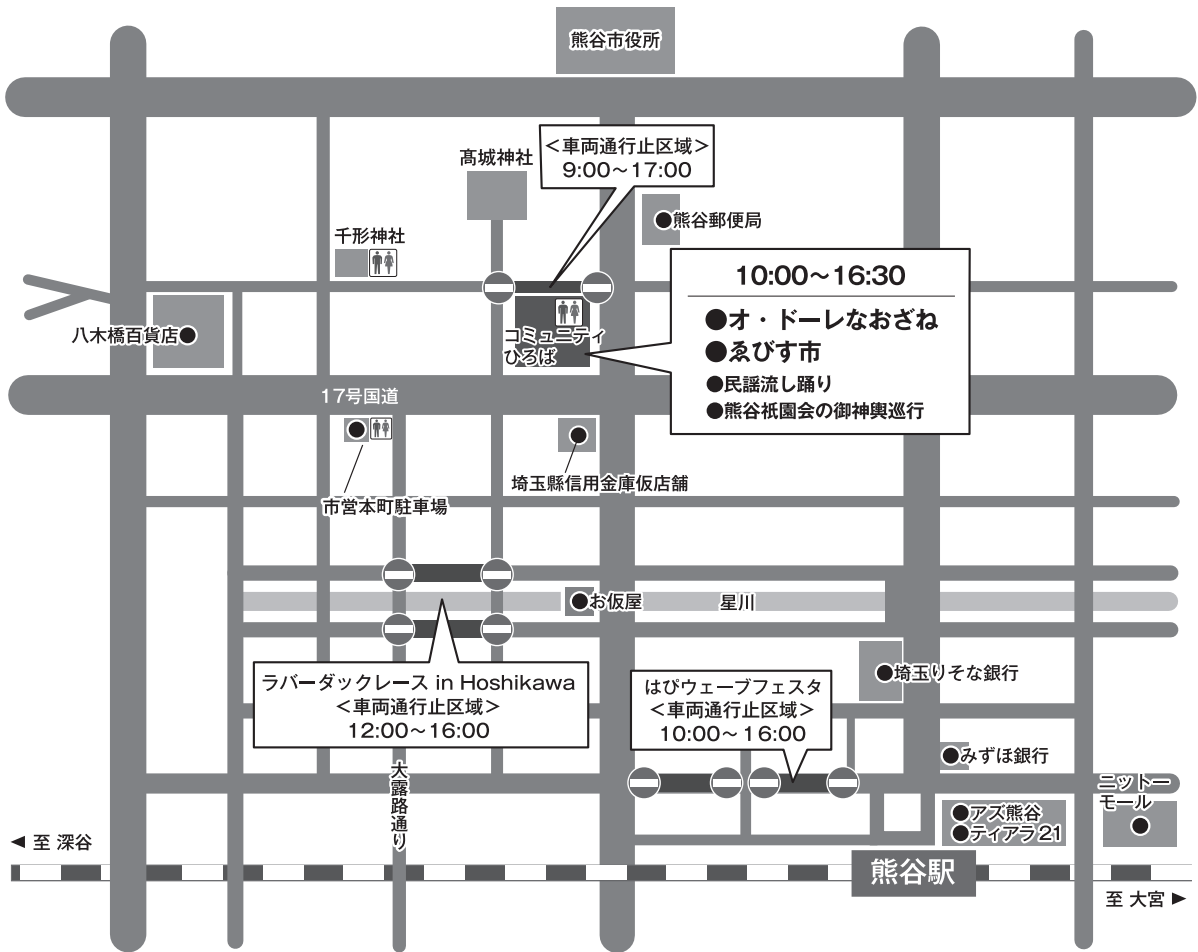

10/30 (日) オ・ドーレなおざね、えびす市会場案内図

コミュニティひろば周辺概略図

**当日は駐車場が少ないので
車でのご来場はご遠慮下さい。**

車でお越しのお客様は市営本町駐車場 (有料) か、もしくは近隣のコインパーキングをご利用ください。
周辺の道路には絶対に駐車しないようお願いいたします。

ゴミの持ち帰りにご協力を！

各地のイベントで出される量はかなりのものです。せっかくのお祭りもゴミが散乱しては、台無しです。気持ちよく楽しむ為にも、どうかゴミの持ち帰りにご協力をお願いいたします。