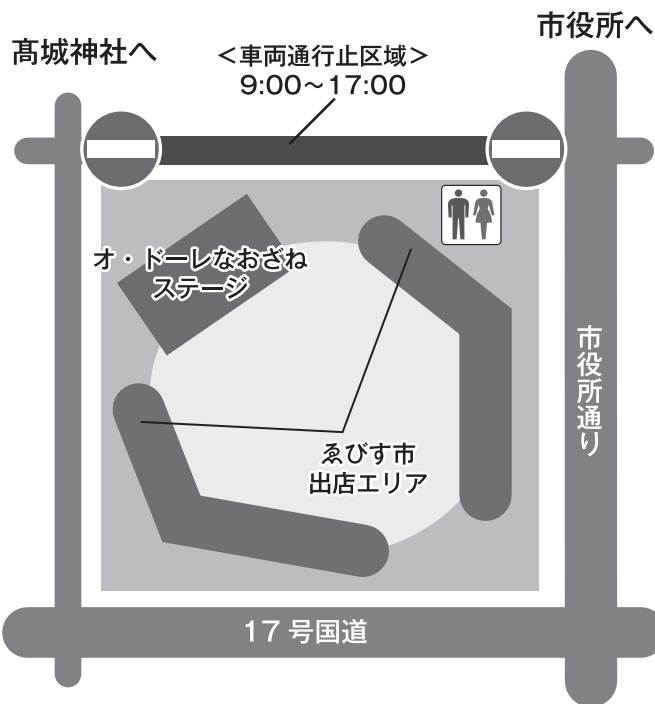

10/30 (日) オ・ドーレなおざね、えびす市会場案内図

コミュニティひろば周辺概略図

**当日は駐車場が少ないので
車でのご来場はご遠慮下さい。**

車でお越しのお客様は市営本町駐車場 (有料) か、もしくは近隣のコインパーキングをご利用ください。
周辺の道路には絶対に駐車しないようお願いいたします。

ゴミの持ち帰りにご協力を！

各地のイベントで出される量はかなりのものです。せっかくのお祭りもゴミが散乱しては、台無しです。気持ちよく楽しむ為にも、どうかゴミの持ち帰りにご協力をお願いいたします。